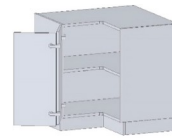

A/110/1A/S/FÉL KIFORD. KOSÁR	72 x 110 x 56	A/110/1A/S/TWIN ALSÓ SAROK TWIN CORNER	72 x 110 x 56	A/90*90/2A/S ALSÓ L- SAROK	72 x 90*90 x 56