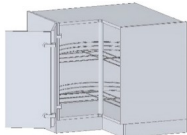

N/204/30/2A KAMRASZEKRÉNY	204 x 30 x 56	N/204/30/2A/KIHÚZ. KAMRASZEKRÉNY KIHÚZ.	204 x 30 x 56	N/204/45/60/2A KAMRASZEKRÉNY	204 x45/60 x 56
---------------------------	---------------	---	---------------	------------------------------	-----------------

A/30/NYS ALSÓ NYITOTT SÁROK 72 x 30 x 56	F/72/15/30/NY FELSŐ NYITOTT 72 x 15/30 x 56	F/72/15/30/40/45/50/60/1A FELSŐ 1 AJTÓ 72 x 15/30/40/45/50/60 x 32
--	---	--

FRONTAZONOS TAKARÁS	F/72/30/40/45/50/60/1A/ÜV-FELSŐ 1 AJTÓS ÜVEGES 72x30/40/45/50/60 x 32	F/72/80/90/2A FELSŐ 2 AJTÓ 72 X/80/90 x 32
---------------------	---	--