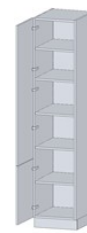

N/204/30/2A KAMRASZEKRÉNY	204 x 30 x 56	N/204/30/2A/KIHÚZ. KAMRASZEKRÉNY KIHÚZ.	204 x 30 x 56	N/204/45/60/2A KAMRASZEKRÉNY	204 x45/60 x 56